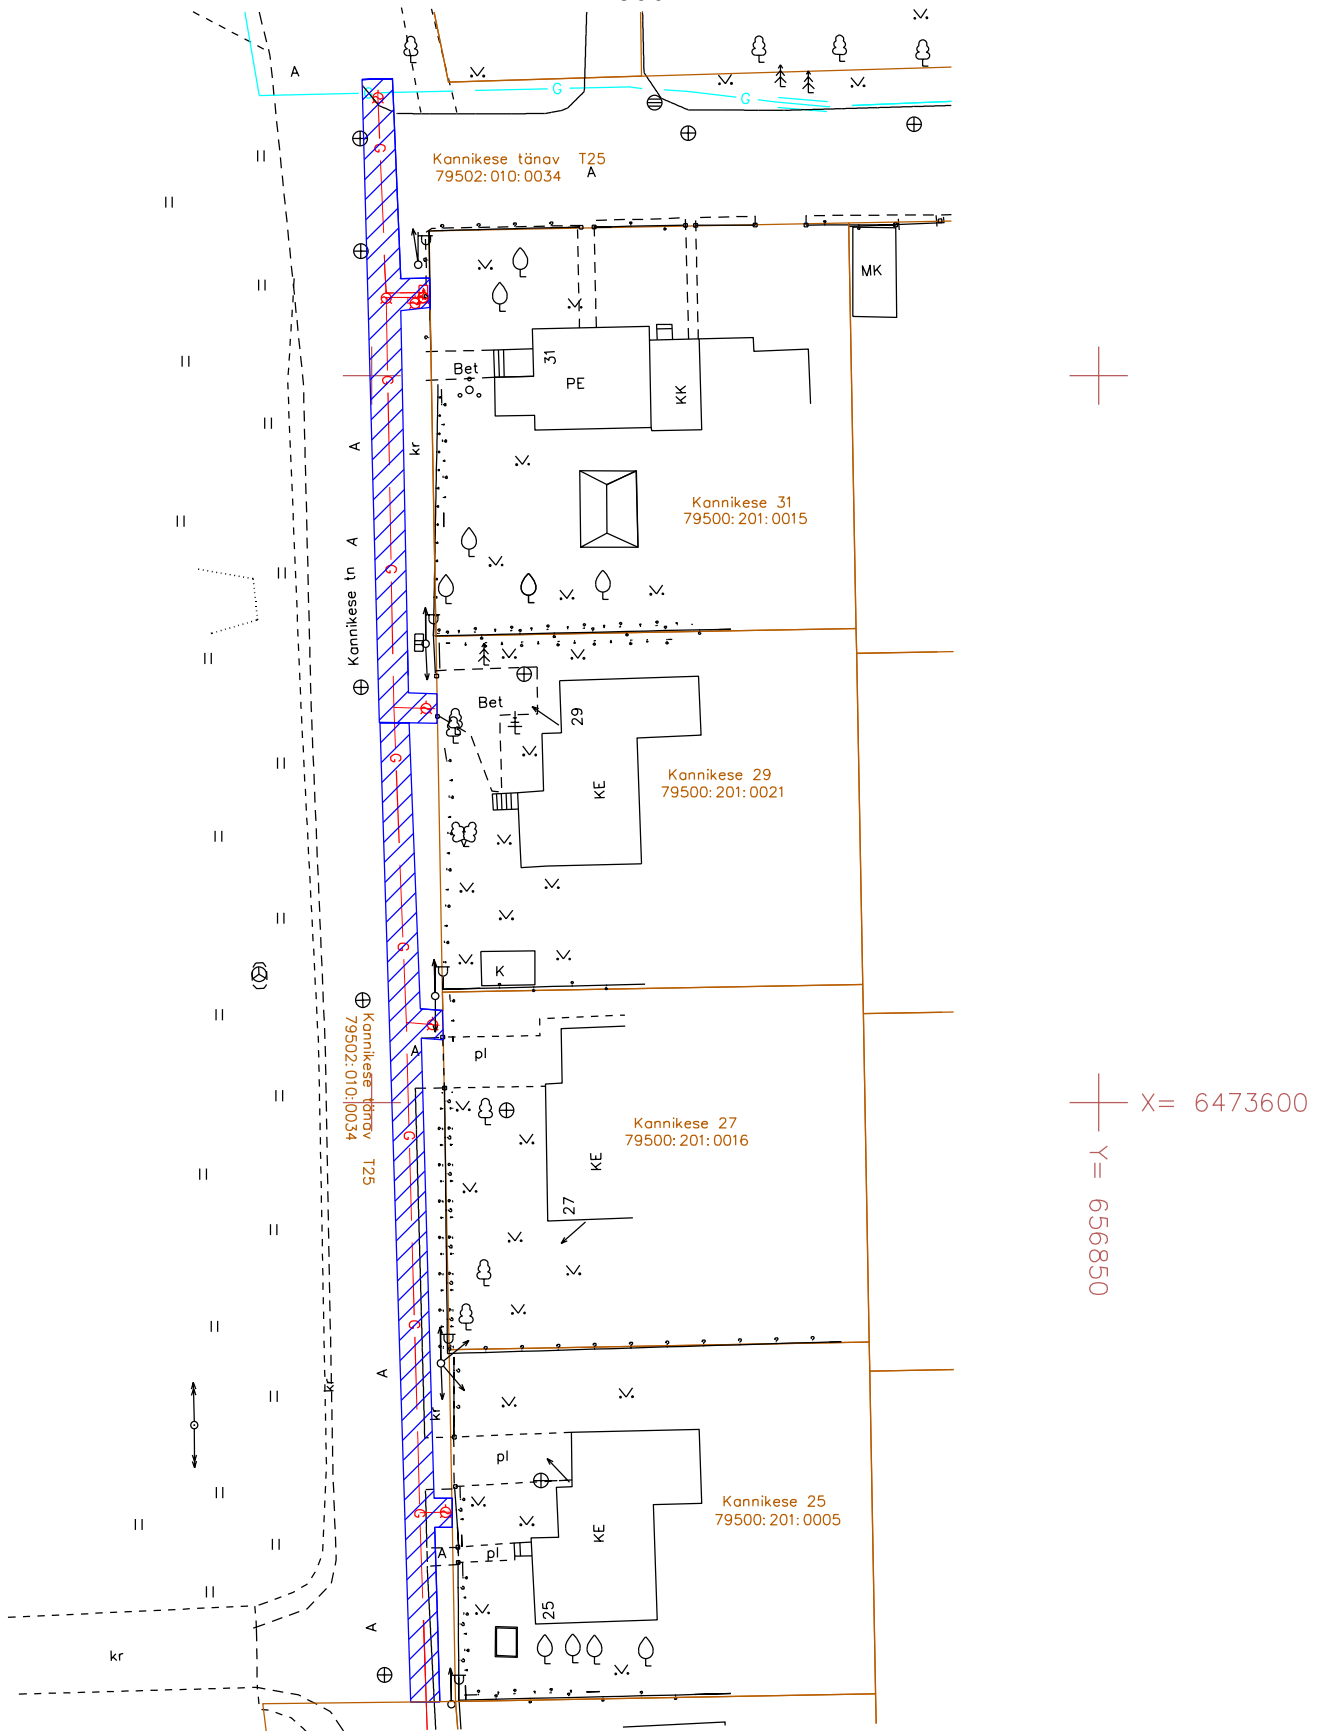

ISIKLIKU KASUTUSÕIGUSEGA KOORMATAVA ALA SKEEM

Kannikese tänav T25 (79502:010:0034)
M1:500

Gaasitoru isikliku kasutusõiguse maa-ala

248 m²

Isikliku kasutusõiguse pindala

Koostas: projektijuht Andrus Mulla

01.12.2010